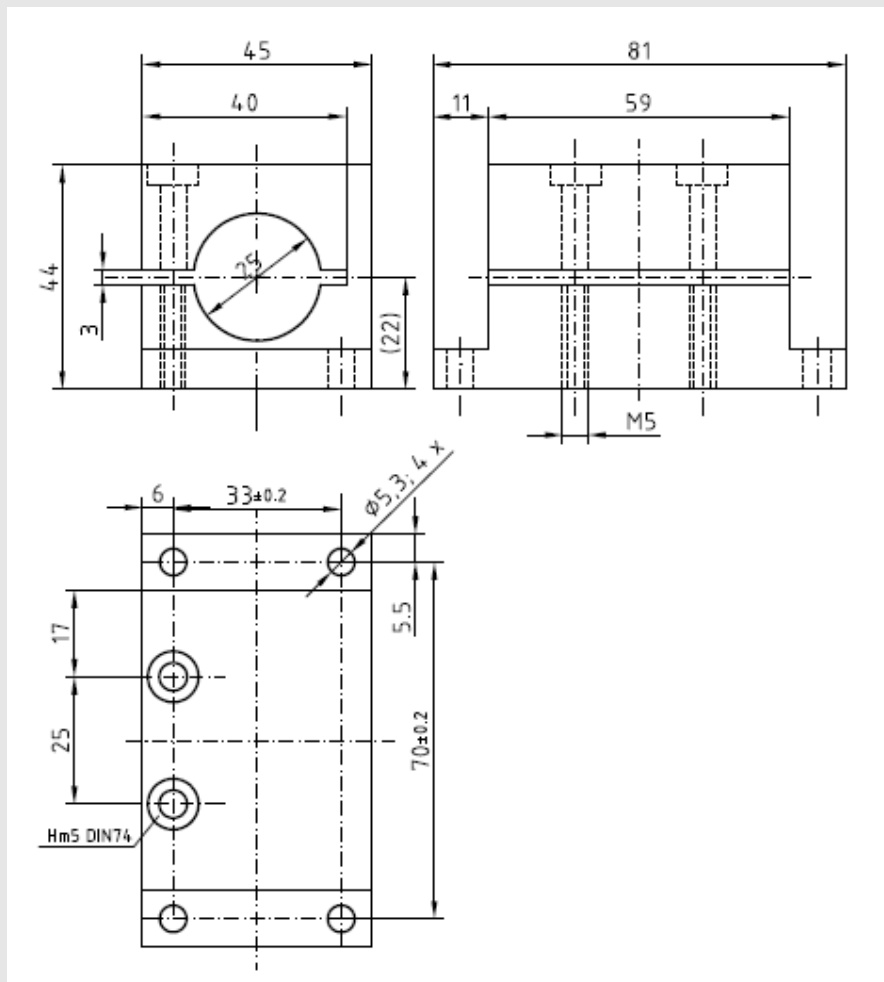

AC - 3175

**Montageblock für Induktive Wegtaster Typ W ... TS und WT-...
Mounting Block for Induction Displacement**

Probe Type W ... TS and WT-...

Bloc de montage pour Palpeur inductif Type W ... TS et WT-...

**Bloque de Montaje para Palpadores Inductivos de Recorrido
Tipo W...TS y WT-...**

Material : Aluminium
Material : Aluminium
Matériau : Aluminium
Material: Aluminio